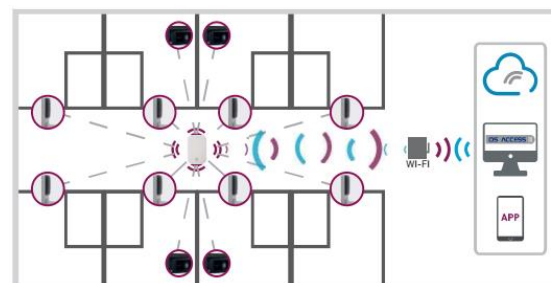

serratura elettronica OS SLIM

La serratura elettronica OS SLIM si distingue per il suo design snello con bordi arrotondati che conferiscono stile ed eleganza alla porta ed alla camera.

DESIGN

Serratura dal design minimalista

VISTA LATO

VISTA LATO INTERNO

APP PER ACCESSO E GESTIONE IMPIANTO

CONNETTIVITA'

Comunicazione attraverso Gateway Omnitec

Sistema OS SLIM FIT-IN

Omnitec offre la soluzione ideale per tutte le strutture che vogliono passare ad una serratura elettronica avanzata, sicura ed efficiente ad un costo contenuto.

Tramite l'utilizzo di un innovativo sistema di segnalazione della privacy la OS SLIM FIT-IN rende possibile il mantenimento della serratura meccanica per hotel esistente.

La serratura OS SLIM FIT-IN consente l'aggiornamento di vecchi sistemi a banda magnetica, chip o RFID.

serratura elettronica **OS SLIM**

Il suo livello tecnologico consente di aggiungere all'apertura tramite tessere di prossimità MIFARE anche l'apertura con Smartphone via Bluetooth.

VERSATILE

Il design snello si adatta su qualsiasi porta