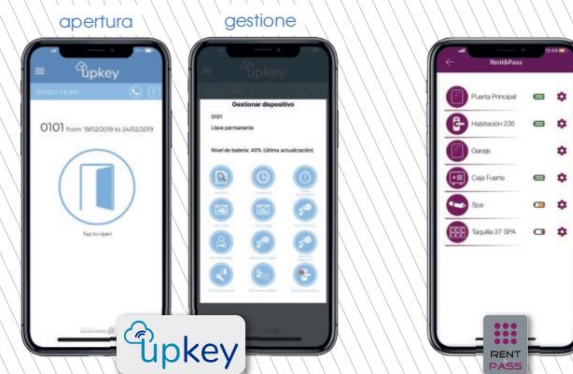

serratura elettronica OS SLIM

La serratura elettronica OS SLIM si distingue per il suo design snello con bordi arrotondati che conferiscono stile ed eleganza alla porta ed alla camera.

DESIGN

Serratura dal design minimalista

VISTA LATO

VISTA LATO INTERNO

APP PER ACCESSO E GESTIONE IMPIANTO

CONNETTIVITA'

Comunicazione attraverso Gateway Omnitec

Sistema OS SLIM FIT-IN

Omnitec offre la soluzione ideale per tutte le strutture che vogliono passare ad una serratura elettronica avanzata, sicura ed efficiente ad un costo contenuto.

Tramite l'utilizzo di un innovativo sistema di segnalazione della privacy la OS SLIM FIT-IN rende possibile il mantenimento della serratura meccanica per hotel esistente.

La serratura OS SLIM FIT-IN consente l'aggiornamento di vecchi sistemi a banda magnetica, chip o RFID.

serratura elettronica **OS SLIM**

Il suo livello tecnologico consente di aggiungere all'apertura tramite tessere di prossimità MIFARE anche l'apertura con Smartphone via Bluetooth.

VERSATILE

Il design snello si adatta su qualsiasi porta