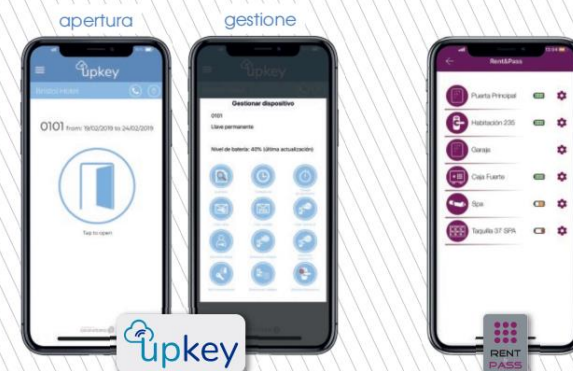

serratura elettronica OS SLIM CODE

La serratura elettronica OS SLIM si distingue per il suo design snello con bordi arrotondati che conferiscono stile ed eleganza alla porta ed alla camera.

DESIGN

Serratura dal design minimalista

VISTA LATO

VISTA LATO INTERNO

APP PER ACCESSO E GESTIONE IMPIANTO

CONNETTIVITA'

Comunicazione attraverso Gateway Omnitec

Sistema OS SLIM FIT-IN

Omnitec offre la soluzione ideale per tutte le strutture che vogliono passare ad una serratura elettronica avanzata, sicura ed efficiente ad un costo contenuto.

Tramite l'utilizzo di un innovativo sistema di segnalazione della privacy la OS SLIM FIT-IN rende possibile il mantenimento della serratura meccanica per hotel esistente.

La serratura OS SLIM FIT-IN consente l'aggiornamento di vecchi sistemi a banda magnetica, chip o RFID.

serratura elettronica **OS SLIM CODE**

Il suo livello tecnologico consente di aggiungere all'apertura tramite tessere di prossimità MIFARE anche l'apertura con Smartphone via Bluetooth o con il codice numerico.