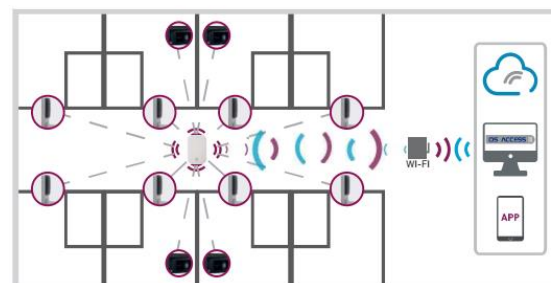

serratura elettronica OS SLIM CODE

La serratura elettronica OS SLIM si distingue per il suo design snello con bordi arrotondati che conferiscono stile ed eleganza alla porta ed alla camera.

DESIGN

Serratura dal design minimalista

VISTA LATO

VISTA LATO INTERNO

APP PER ACCESSO E GESTIONE IMPIANTO

CONNETTIVITA'

Comunicazione attraverso Gateway Omnitec

Sistema OS SLIM FIT-IN

Omnitec offre la soluzione ideale per tutte le strutture che vogliono passare ad una serratura elettronica avanzata, sicura ed efficiente ad un costo contenuto.

Tramite l'utilizzo di un innovativo sistema di segnalazione della privacy la OS SLIM FIT-IN rende possibile il mantenimento della serratura meccanica per hotel esistente.

La serratura OS SLIM FIT-IN consente l'aggiornamento di vecchi sistemi a banda magnetica, chip o RFID.

Vista lato interno camera

Porta USB tipo C e cilindro di emergenza

Letture RFID con antenna

VERSATILE

Il design snello si adatta su qualsiasi porta

- **Design** snello
- **Bluetooth 5.0** per apertura camera, programmazione e connessione on-line
- **On-Line** gestione della serratura da remoto per consultazione audit, annullamento tessere e autorizzazioni, verifica stato batterie, apertura di emergenza, etc.
- **Registro illimitato** aperture, tentativi di apertura etc. con connessione on-line. Audit sincronizzato con il server in cloud.