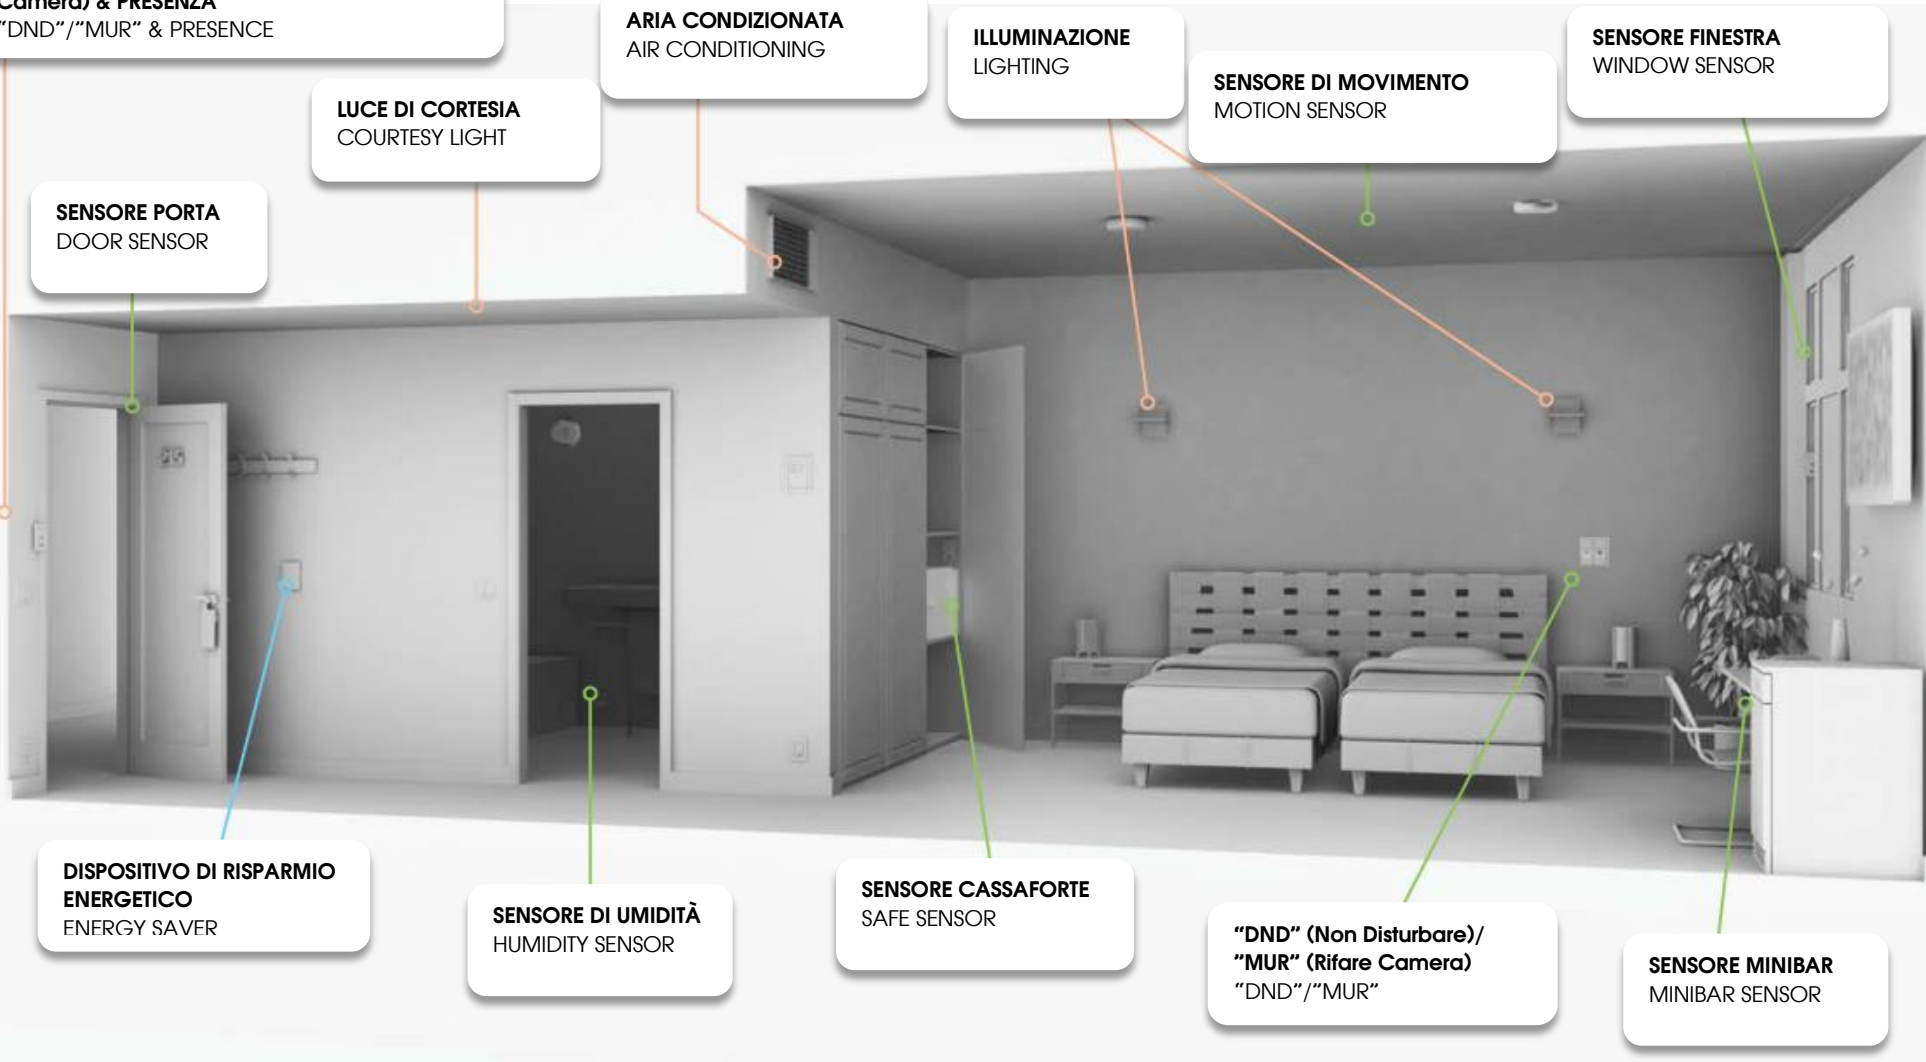

"DND" (Non Disturbare)/"MUR" (Rifare Camera) & PRESENZA
"DND"/"MUR" & PRESENCE

LUCE DI CORTESIA
COURTESY LIGHT

SENSORE PORTA
DOOR SENSOR

ARIA CONDIZIONATA
AIR CONDITIONING

ILLUMINAZIONE
LIGHTING

SENSORE DI MOVIMENTO
MOTION SENSOR

SENSORE FINESTRA
WINDOW SENSOR

DISPOSITIVO DI RISPARMIO ENERGETICO
ENERGY SAVER

SENSORE DI UMIDITÀ
HUMIDITY SENSOR

SENSORE CASSAFORTE
SAFE SENSOR

**"DND" (Non Disturbare)/
"MUR" (Rifare Camera)
"DND"/"MUR"**

SENSORE MINIBAR
MINIBAR SENSOR

entrate/inputs

uscite/outputs

Risparmio enegertico/energy saver

RISPARMIO ENERGETICO

- Ottimizzazione del consumo energetico e riduzione dei costi
- Dispositivo che attiva/disattiva la corrente (luci e/o aria condizionata) di una camera (o ufficio)
- Attivazione tramite tessera (RFID o banda magnetica) o sensore di presenza

ENERGY SAVER

- Energy consumption optimization and cost reduction
- Device that activates/deactivates the energy (lighting and/or air conditioning) of a room (or office)
- Card operation (Magstripe, RFID) or presence sensor